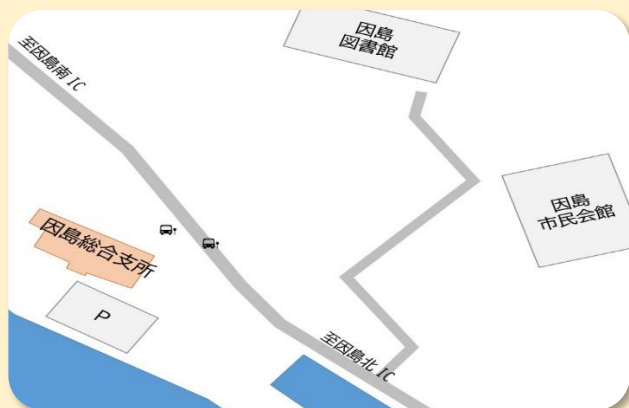

【因島会場】

因島総合支所しまおこし課 ☎0845-26-6212

相談日

毎月第3水曜日(各回50分)

① 10:30～ ② 11:30～

主催:尾道市産業部商工課 〒722-8501 尾道市久保一丁目15番1号

☎0848-38-9183 ✉shoko@city.onomichi.hiroshima.jp